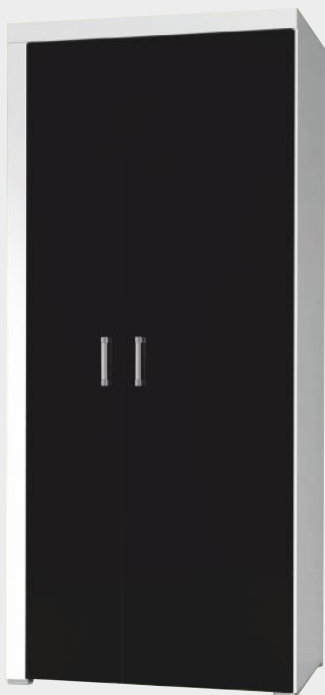

Samba
Szafa
/ wardrobe

W/S/G 203/90/55
H/W/D 203/90/55

korpus: biały mat
front: czarny wysoki połysk
body: white mat
front: black high gloss