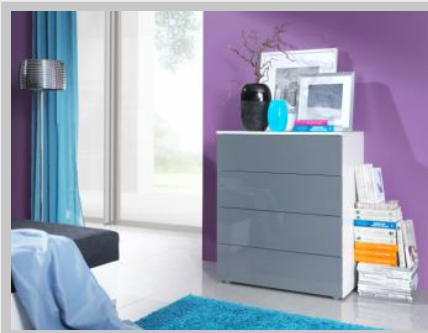

korpus: biały mat
front: szary wysoki połysk
body: white mat
front: grey high gloss