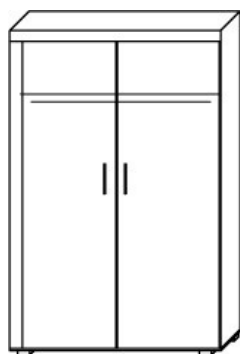

Szafa / wardrobe
W/S/G 203/90/55
H/W/D 203/90/55