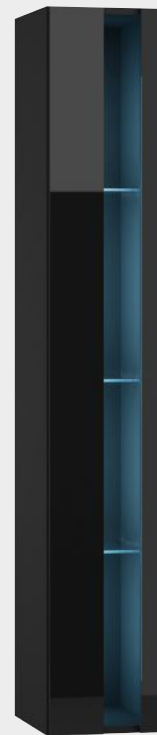

• VIGO NEW

W/S/G 180/260/42\*  
 H/W/D 180/260/42\*

W/S/G 180/260/42\*  
 W/S/G 180/260/42\*

W/S/G 180/300/42\*  
 H/W/D 180/300/42\*

Vigo NEW  
 Meble Systemowe  
 / system furniture

Dostępna kolorystyka / available colour scheme:

## Vigo KOMODA

/ chest of drawers

**W/S/G 90/120/38**

**H/W/D 90/120/38**

**Dostępna kolorystyka** / available colour schemes:

- korpus: biały mat; front: biały wysoki połysk  
/ body: white mat; front: white high gloss
- korpus: biały mat; front: czarny wysoki połysk  
/ body: white mat; front: black high gloss
- korpus: czarny mat; front: biały wysoki połysk  
/ body: black mat; front: white high gloss
- korpus: czarny mat; front: czarny wysoki połysk  
/ body: black mat; front: black high gloss

• ELEMENTY VIGO i VIGO NEW

**VIGO RTV "140"**  
 W/S/G 30/140/42  
 H/W/D 30/140/42

**VIGO RTV "180"**  
 W/S/G 30/180/42  
 H/W/D 30/180/42

**VIGO Witrzyna "180" pełna**  
 W/S/G 180/40/30

VIGO glass case "180" full  
 H/W/D 180/40/30

**VIGO Witrzyna "180" szkło**  
 W/S/G 180/40/30

VIGO glass case "180" glass  
 H/W/D 180/40/30

**VIGO NEW Witrzyna "180" otwarta**  
 W/S/G 180/40/30

VIGO NEW glass case "180" open  
 H/W/D 180/40/30

**VIGO Witrzyna "90" pełna**  
 W/S/G 90/35/30