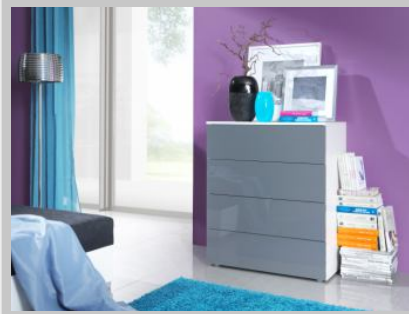

korpus: biały mat
front: szary wysoki połysk
body: white mat
front: grey high gloss