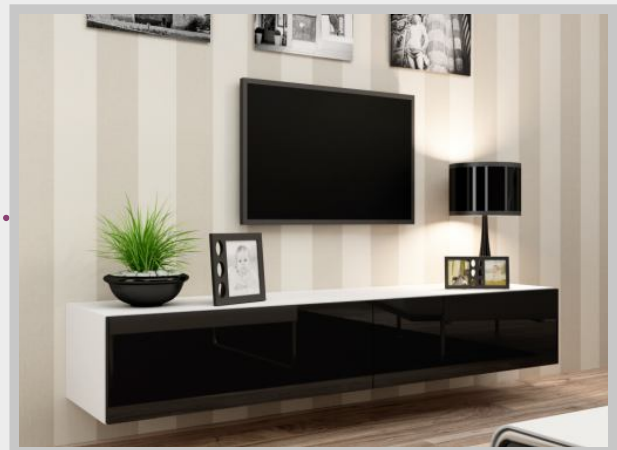

• VIGO NEW

W/S/G 180/260/42\*  
 H/W/D 180/260/42\*

W/S/G 180/260/42\*  
 W/S/G 180/260/42\*

W/S/G 180/300/42\*  
 H/W/D 180/300/42\*

Vigo NEW  
 Meble Systemowe  
 / system furniture

Dostępna kolorystyka / available colour scheme: