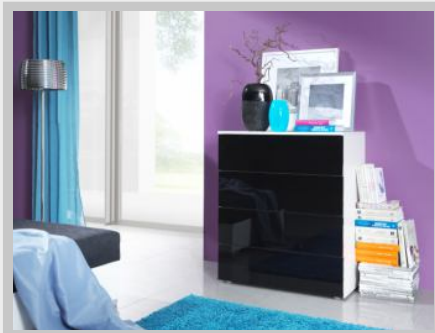

• **KOMODA LIFE / CHEST OF DRAWERS LIFE**

Life

**Komoda / chest of drawers**

**W/S/G 93/80/46 / H/W/D 93/80/46**

korpus: biały mat  
 front: biały wysoki połysk  
 body: white mat  
 front: white high gloss