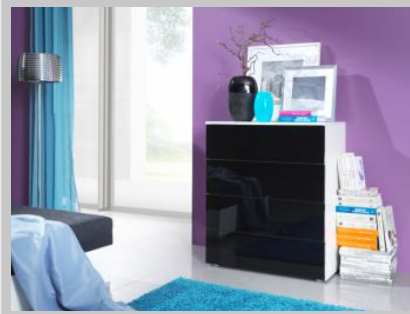

● **KOMODA LIFE / CHEST OF DRAWERS LIFE**

Life

**Komoda** / chest of drawers

**WIS/G 93/80/46 / H/W/D 93/80/46**

korpus: biały mat  
 front: biały wysoki połysk  
 body: white mat  
 front: white high gloss