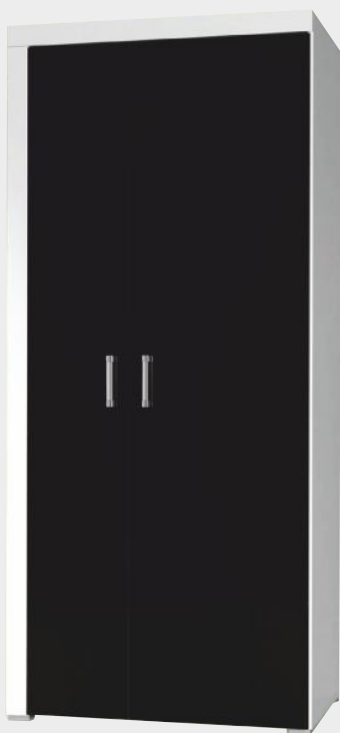

Samba
Szafa
/ wardrobe

W/S/G 203/90/55
H/W/D 203/90/55

korpus: biały mat
front: czarny wysoki połysk
body: white mat
front: black high gloss