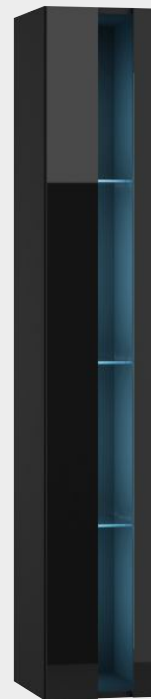

## Vigo KOMODA

/ chest of drawers

**W/S/G 90/120/38**

**H/W/D 90/120/38**

**Dostępna kolorystyka** / available colour scheme:

- korpus: biały mat; front: biały wysoki połysk  
/ body: white mat; front: white high gloss
- korpus: biały mat; front: czarny wysoki połysk  
/ body: white mat; front: black high gloss
- korpus: czarny mat; front: biały wysoki połysk  
/ body: black mat; front: white high gloss
- korpus: czarny mat; front: czarny wysoki połysk  
/ body: black mat; front: black high gloss

• ELEMENTY VIGO i VIGO NEW

**VIGO RTV "140"**  
 W/S/G 30/140/42  
 H/W/D 30/140/42

**VIGO RTV "180"**  
 W/S/G 30/180/42  
 H/W/D 30/180/42

**VIGO Witryna "180" pełna**  
 W/S/G 180/40/30

VIGO glass case "180" full  
 H/W/D 180/40/30

**VIGO Witryna "180" szkło**  
 W/S/G 180/40/30

VIGO glass case "180" glass  
 H/W/D 180/40/30

**VIGO NEW Witryna "180" otwarta**  
 W/S/G 180/40/30

VIGO NEW glass case "180" open  
 H/W/D 180/40/30

**VIGO Witryna "90" pełna**  
 W/S/G 90/35/30