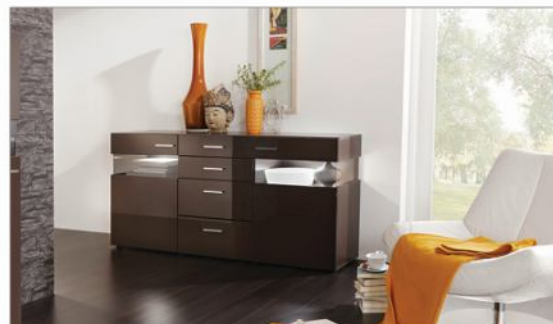

Полка
S168-PAN/3/12
120/27/25
шир./выс./глуб.

Полка
S168-PAN/3/18
180/27/25
шир./выс./глуб.