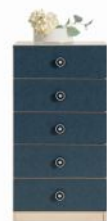

Комод 5S
48/92,5/34,5
шир./выс./глуб.