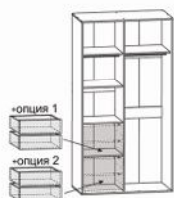

Фасад S-180

Фасад AS-180

001

Шкаф-купе
Честер-120/62
120,5/231/62
шир./выс./глуб.