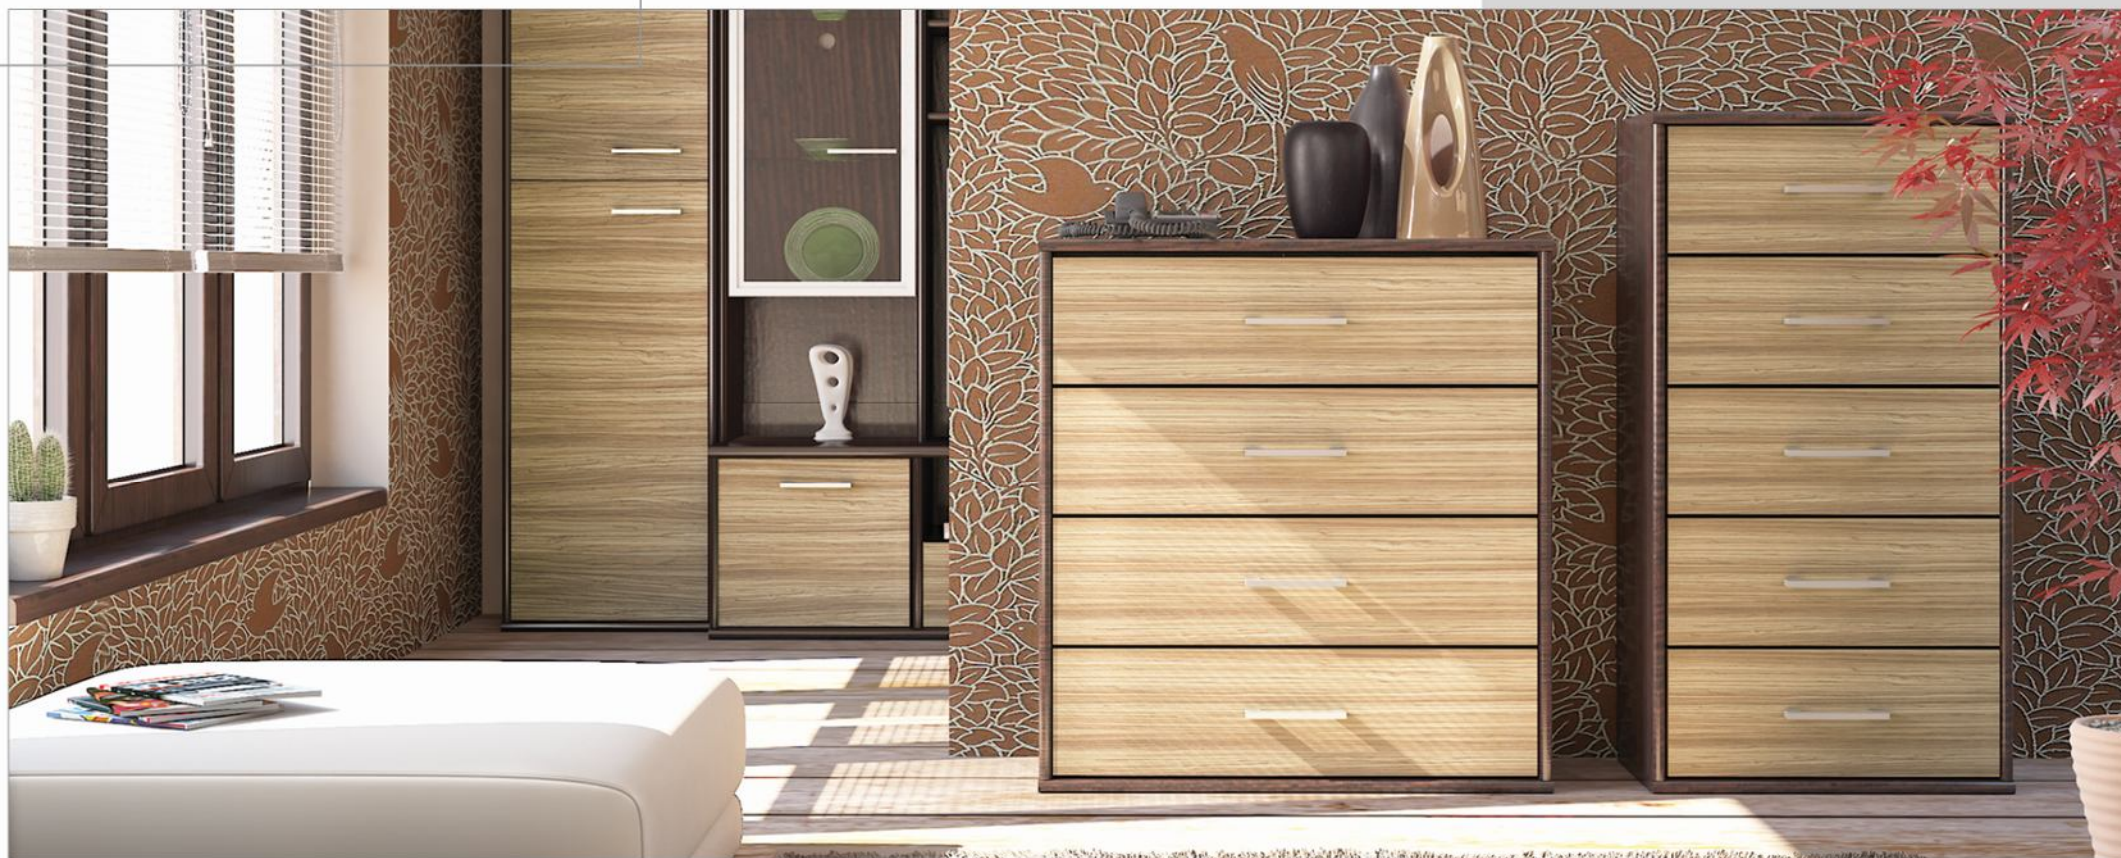

Размеры:
система

венге магия/
венге светлое

венге магия/
маккасар

венге магия/
зебрано-африканское

Амадеус Amadeus

Размеры: система

Комод-4s
85/92/45
шир./выс./глуб.

Комод-5s
59,5/113/45
шир./выс./глуб.