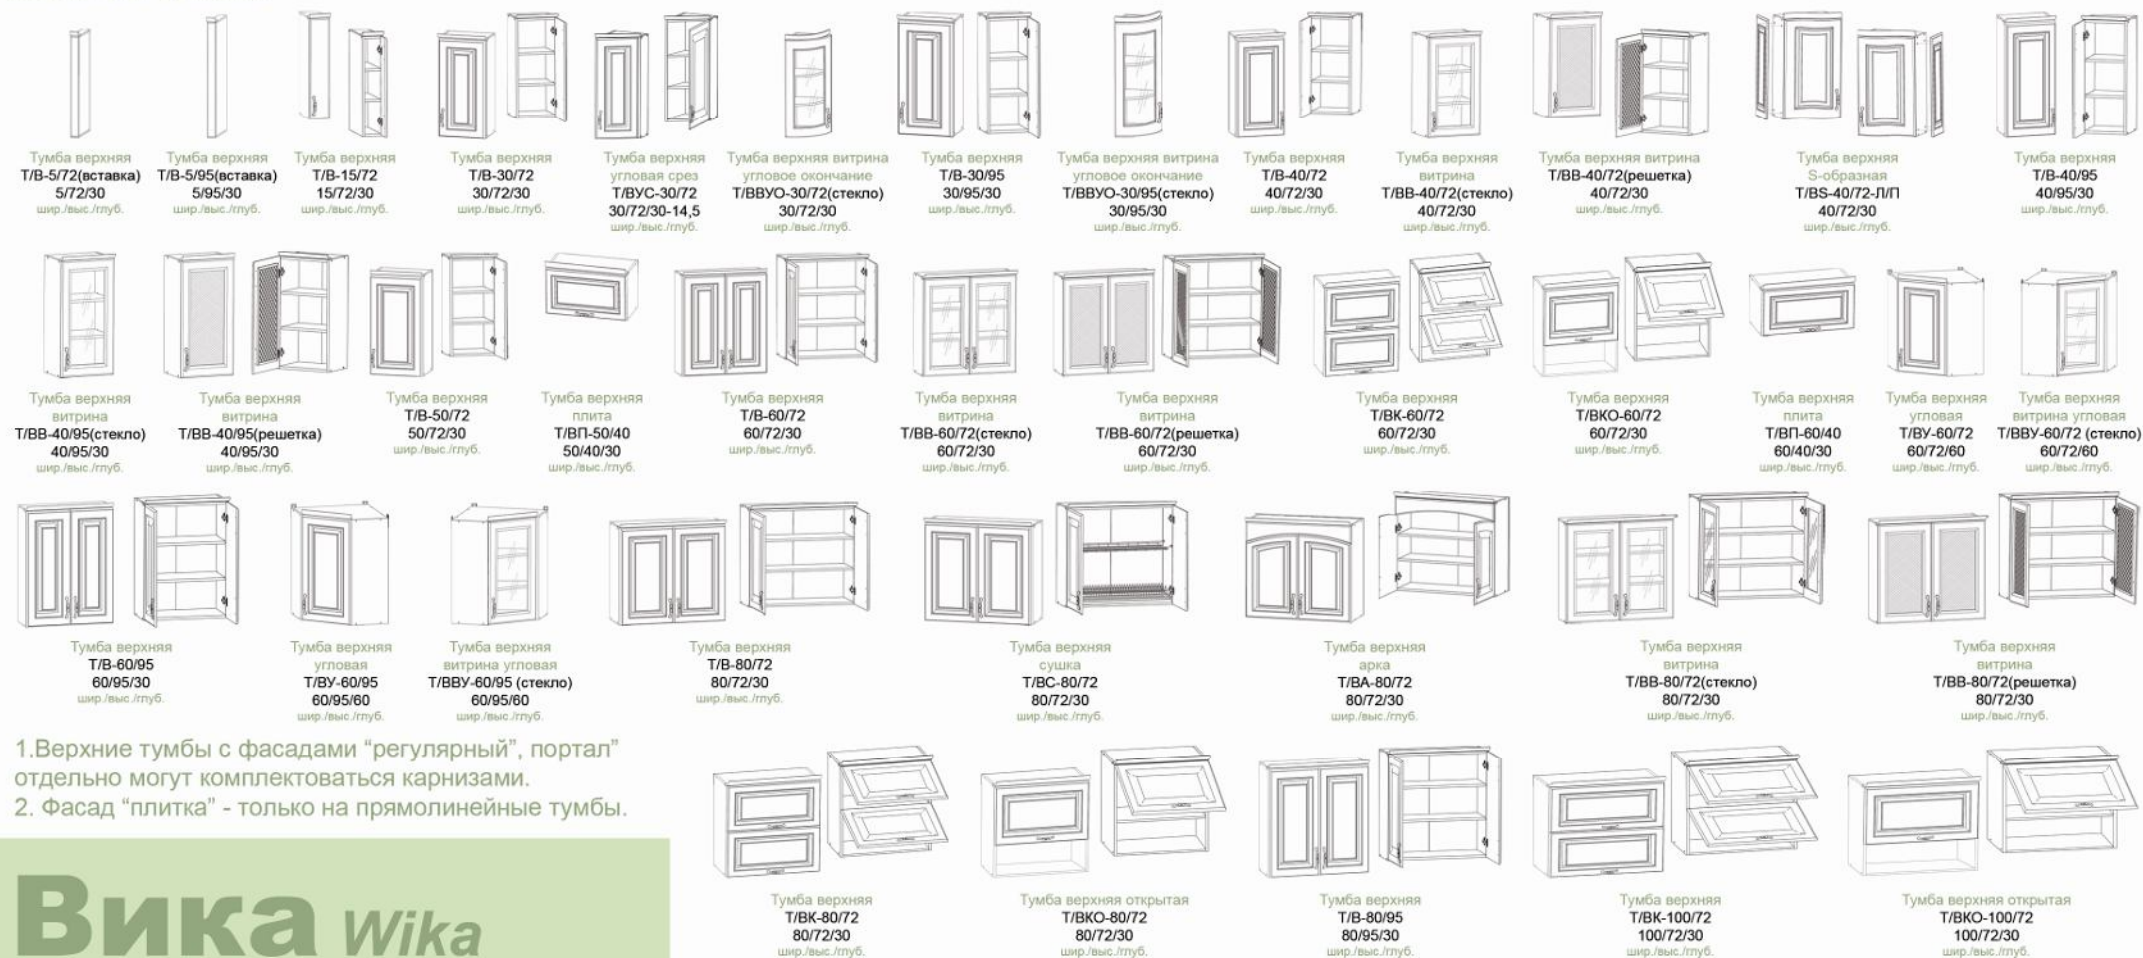

ВЕРХНИЕ ТУМБЫ: