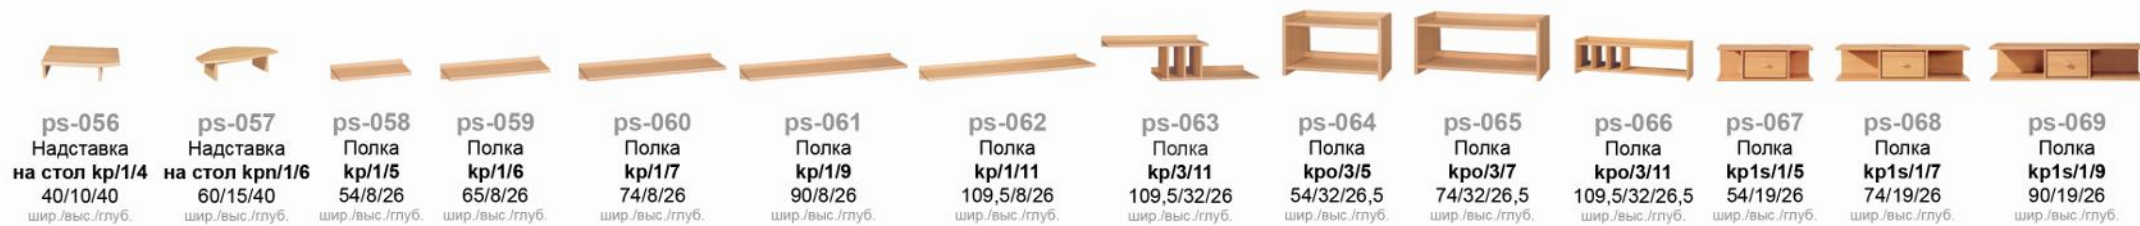

Набор модульной мебели **Поп** - благодаря разнообразию модулей систему можно использовать в любых помещениях: от спальни до офиса. Универсальность определяется сдержанным дизайном с удобными ручками.