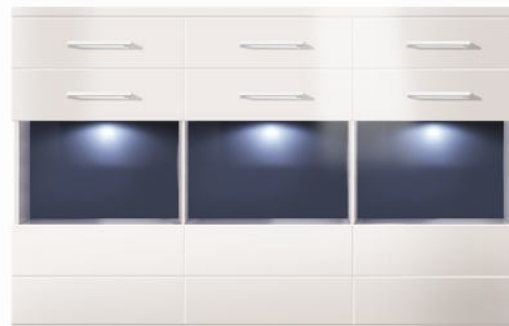

005
Шкаф настенный
S117-SFW1W_14_6_P
60/140/35
шир./выс./глуб.

*белый блеск/серый блеск

белый блеск

006
Шкаф настенный
S117-SFW2W_7_12
120/70/35
шир./выс./глуб.

007
Комод
S117-КОМ2D4S_9_13
130/86/45
шир./выс./глуб.