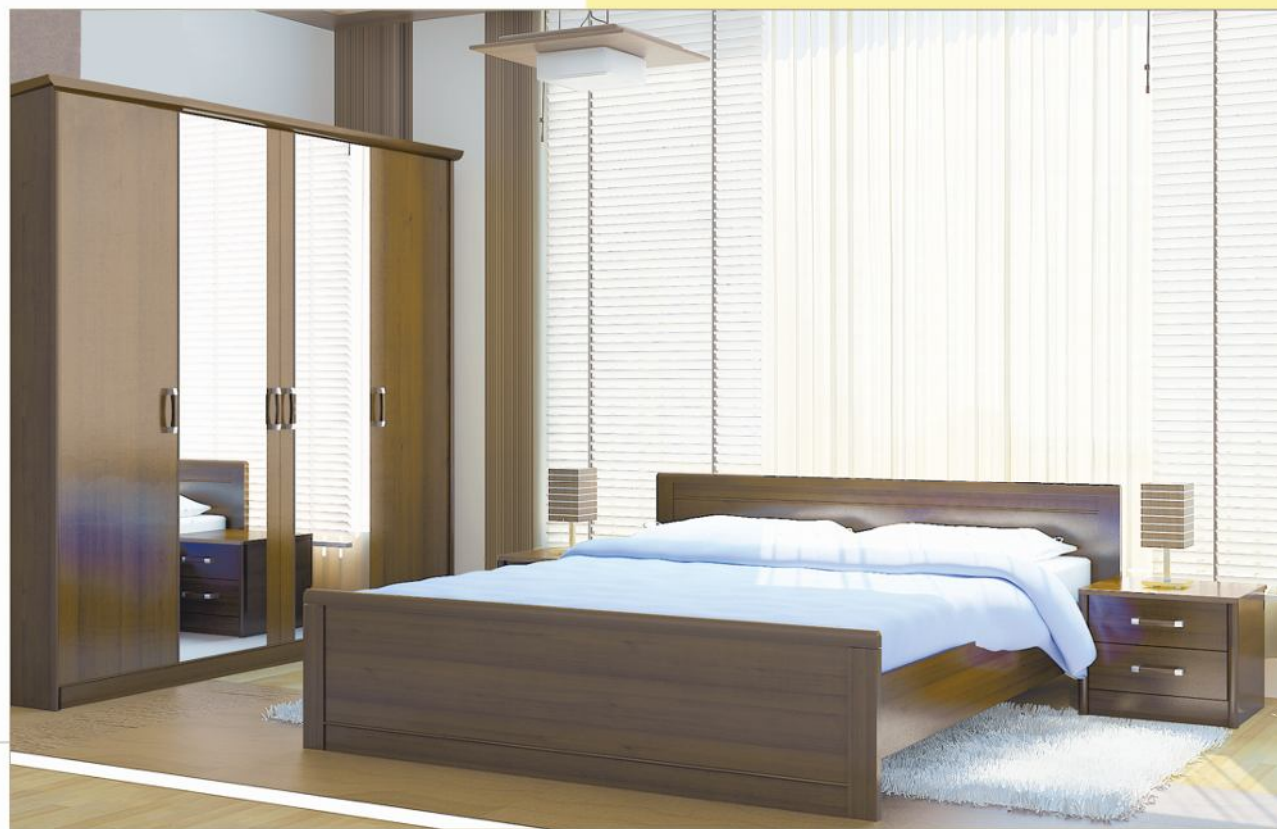

Набор модульной мебели

Сон - актуальные геометрические формы, продолговатые прямые ручки, насыщенный темный цвет и гладкие дверки создают практичный и удобный набор мебели для Вашей спальни. Комплект обладает широкими устойчивыми основаниями.

Сон Son