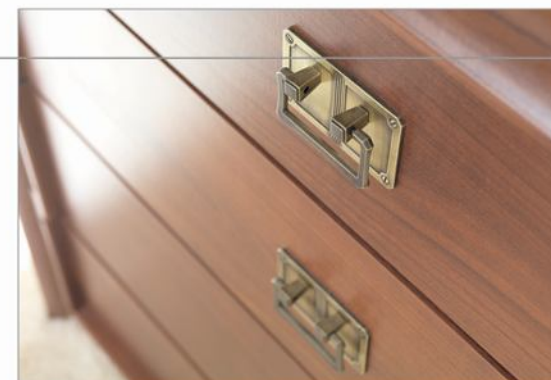

Размеры: вишня primavera
система

BLACK RED WHITE
Спец

Болден *Bolden*

Набор модульной мебели

Болден - система для приверженцев традиционного стиля. Изящная фурнитура, используемая при оформлении полок, придаст утонченность и легкость интерьеру. Бронзовое стекло в витринах гармонично сочетается с насыщенным цветом "вишня primavera", в котором выполнены все элементы системы.