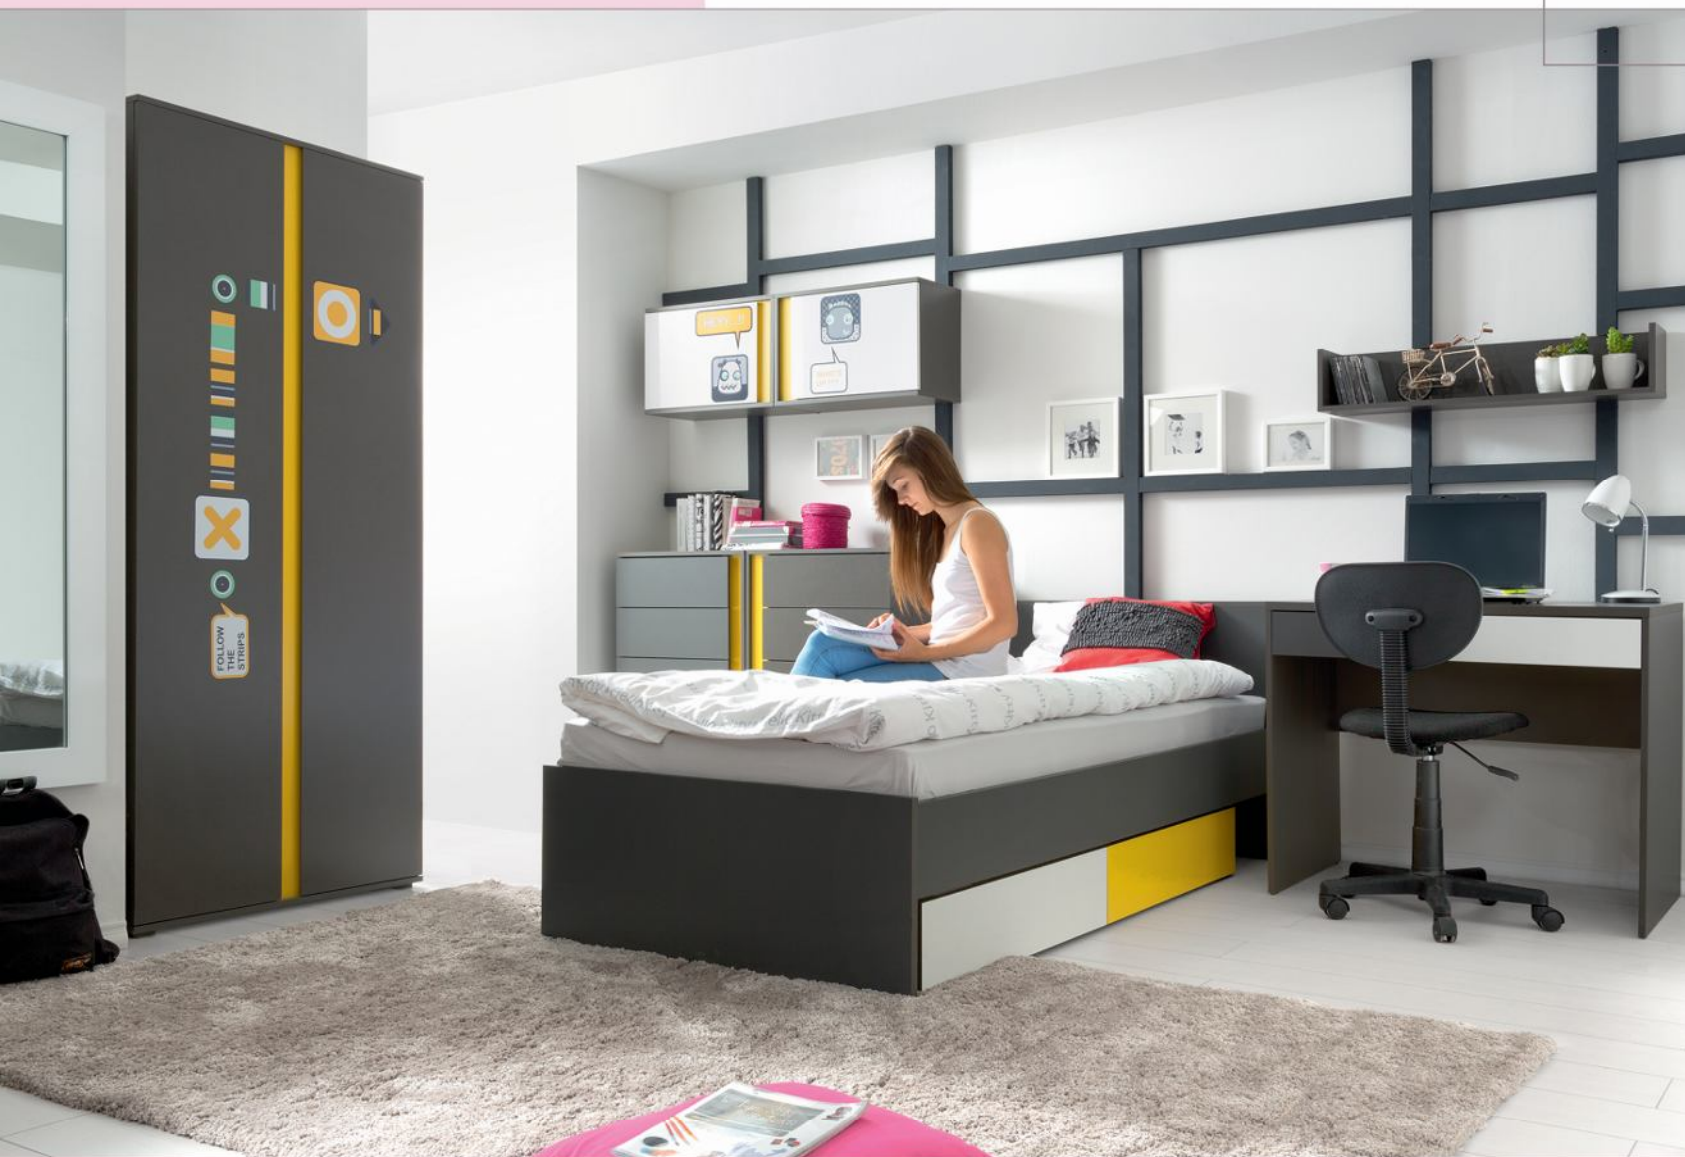

Набор модульной мебели **График** - функциональная модульная система, которая идеально подходит для обустройства молодежной комнаты. Система состоит из 24 элементов, выполненных в оригинальных цветовых сочетаниях: серый вольфрам/серый вольфрам, желтый и серый вольфрам/белый блеск, желтый. Наличие множества различных модулей и практичность цветового решения дает полную свободу при обустройстве комнаты. Такие элементы как шкафы разных габаритов, тумбы, столы и верхние элементы позволяют создать стильное и практичное дизайнерское решение.

серый вольфрам/
белый блеск + желтый

серый вольфрам/
серый вольфрам + желтый

График *Graphic*

BLACK RED WHITE
Спест