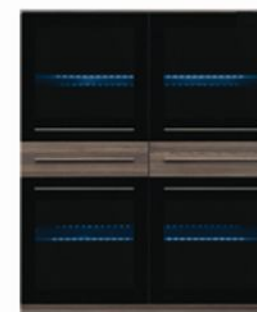

011
Тумба с подсветкой
S143-REG4W2S_14_12
116/139,5/45
шир./выс./глуб.