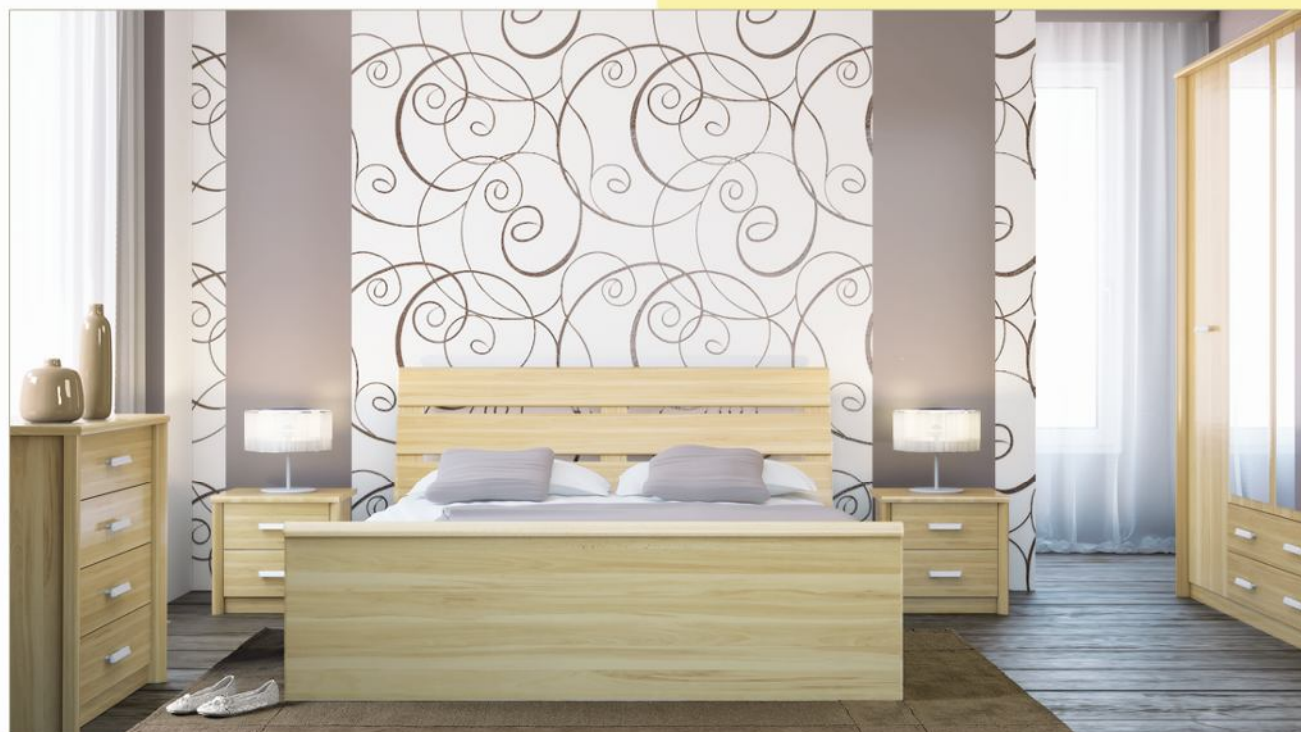

**Надставка
шкафа-4D**
204/47,5/57
шир./выс./глуб.

**Шкаф
платяной-3D**
155/203/57
шир./выс./глуб.

**Шкаф
платяной-4D**
204/203/57
шир./выс./глуб.

Набор модульной мебели

Ким - комплект в котором продуман каждый сантиметр. Подобранный специально для Вас солнечный и очаровательный оттенок бука дарит ощущение спокойствия и благосостояния.