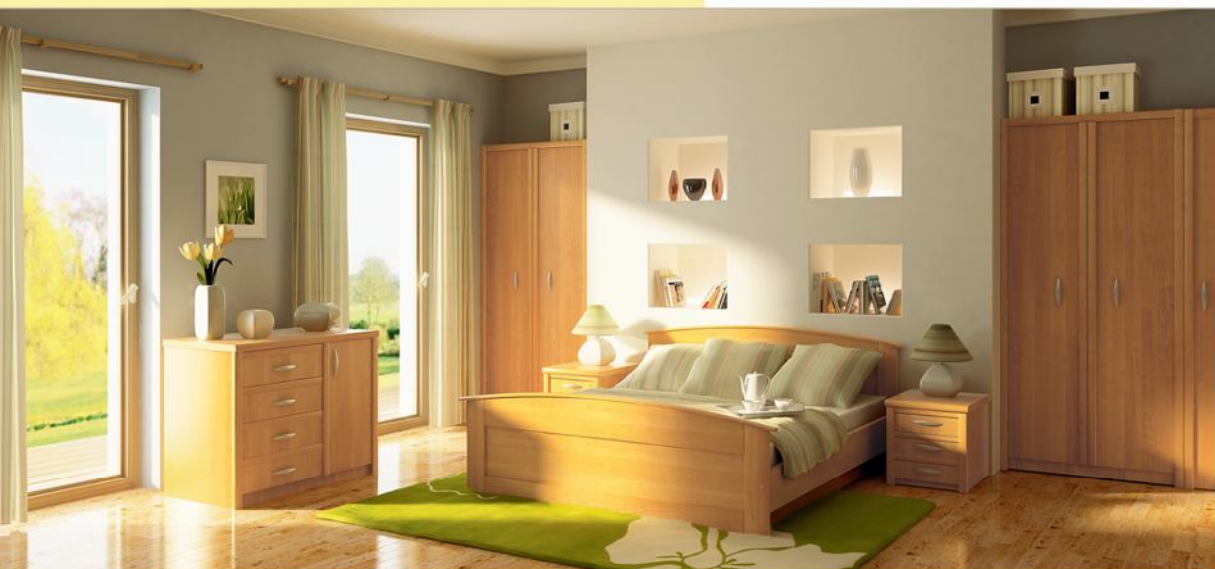

Набор модульной мебели

Валерия - превосходный вариант для спальни комнаты, места где мы отдыхаем и набираемся сил на каждый день. Большой выбор шкафов и комодов, модные современные формы комплекта и благородные цвета великолепно впишутся в Вашу спальню.