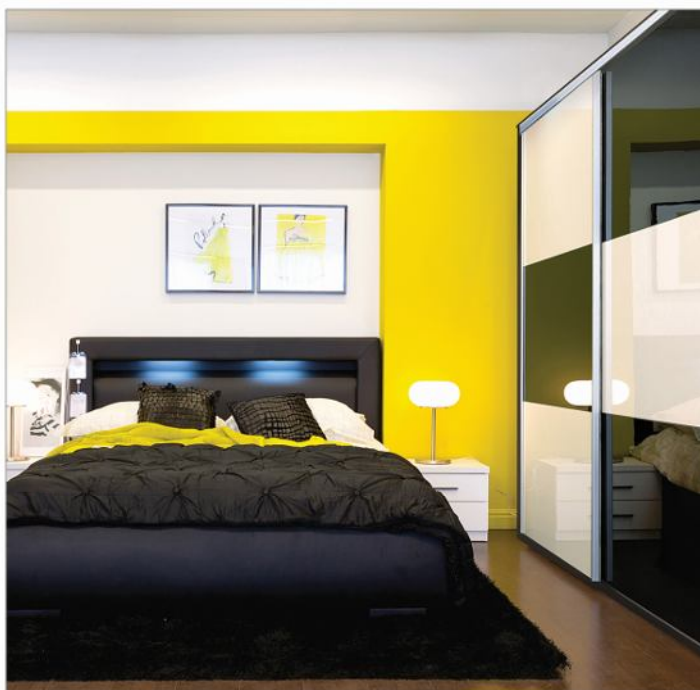

Цвет
корпуса:
венге магия

Цвет фасада
ДСП:
венге светлое

дуб сонома

венге магия

Цвет фасада
ДСП глянец:
зеркало

белый глянец

красный чили

холодный серый

серый

антрацит

линии карандаша
темные

черный глянец