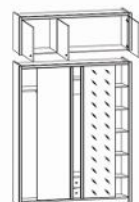

Марио
Размеры:
шир./выс./гг.
159/194,5/42,5
Надставка:
шир./выс./гг.
159/45/42,5

ольха